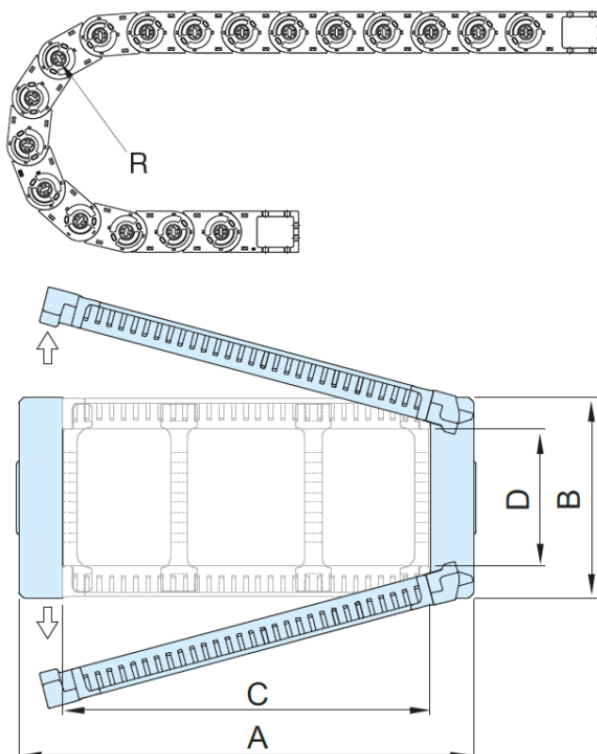

Varenummer: 18ST055N050R065

Beskrivelse: ST Energikæde, ST055N.050 Radius 65- Hoved nr. (1LK)
Type ST055N.050.R65

Mål

A = 71
B = 52
C = 50
D = 40
I = 55
R = 065